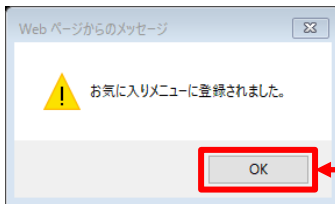

## 登録方法2 「お気に入り登録ボタン」をクリックすることにより登録します。

国内投資信託 投信注文  
投信買付

1 2 3 4

検索対象  ネット取扱  NISA対象

ファンド名 (全角)

委託会社

分配金取扱  決算回数

商品分類 対象資産  為替ヘッジ   
対象地域

検索 >

お気に入り登録したい画面を開き、「お気に入り登録」ボタンをクリックしてください。

「OK」ボタンをクリックしてください。